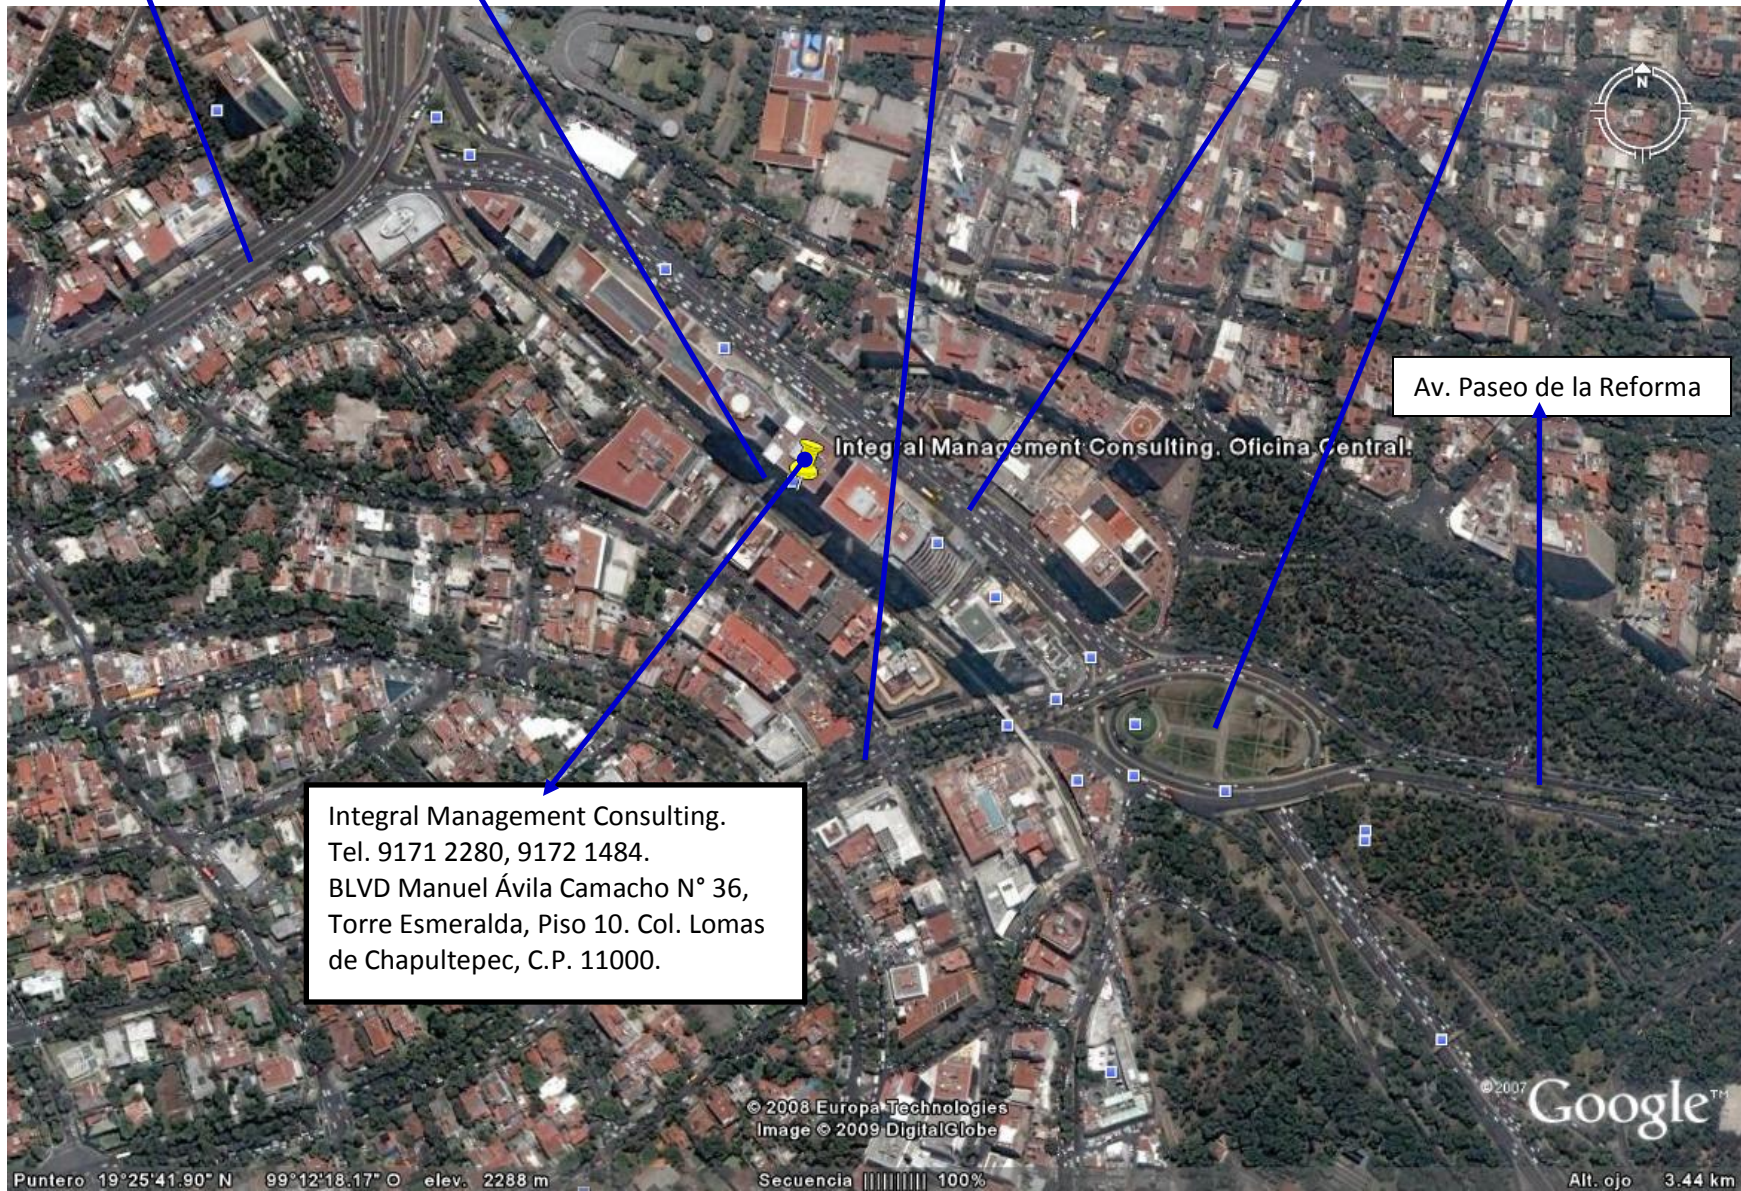

Av. De las Palmas Av. Ferrocarril de Cuernavaca Prolongación Paseo de La Reforma Periférico Centro Glorieta de Pemex

Integral Management Consulting.
Tel. 9171 2280, 9172 1484.
BLVD Manuel Ávila Camacho N° 36,
Torre Esmeralda, Piso 10. Col. Lomas
de Chapultepec, C.P. 11000.